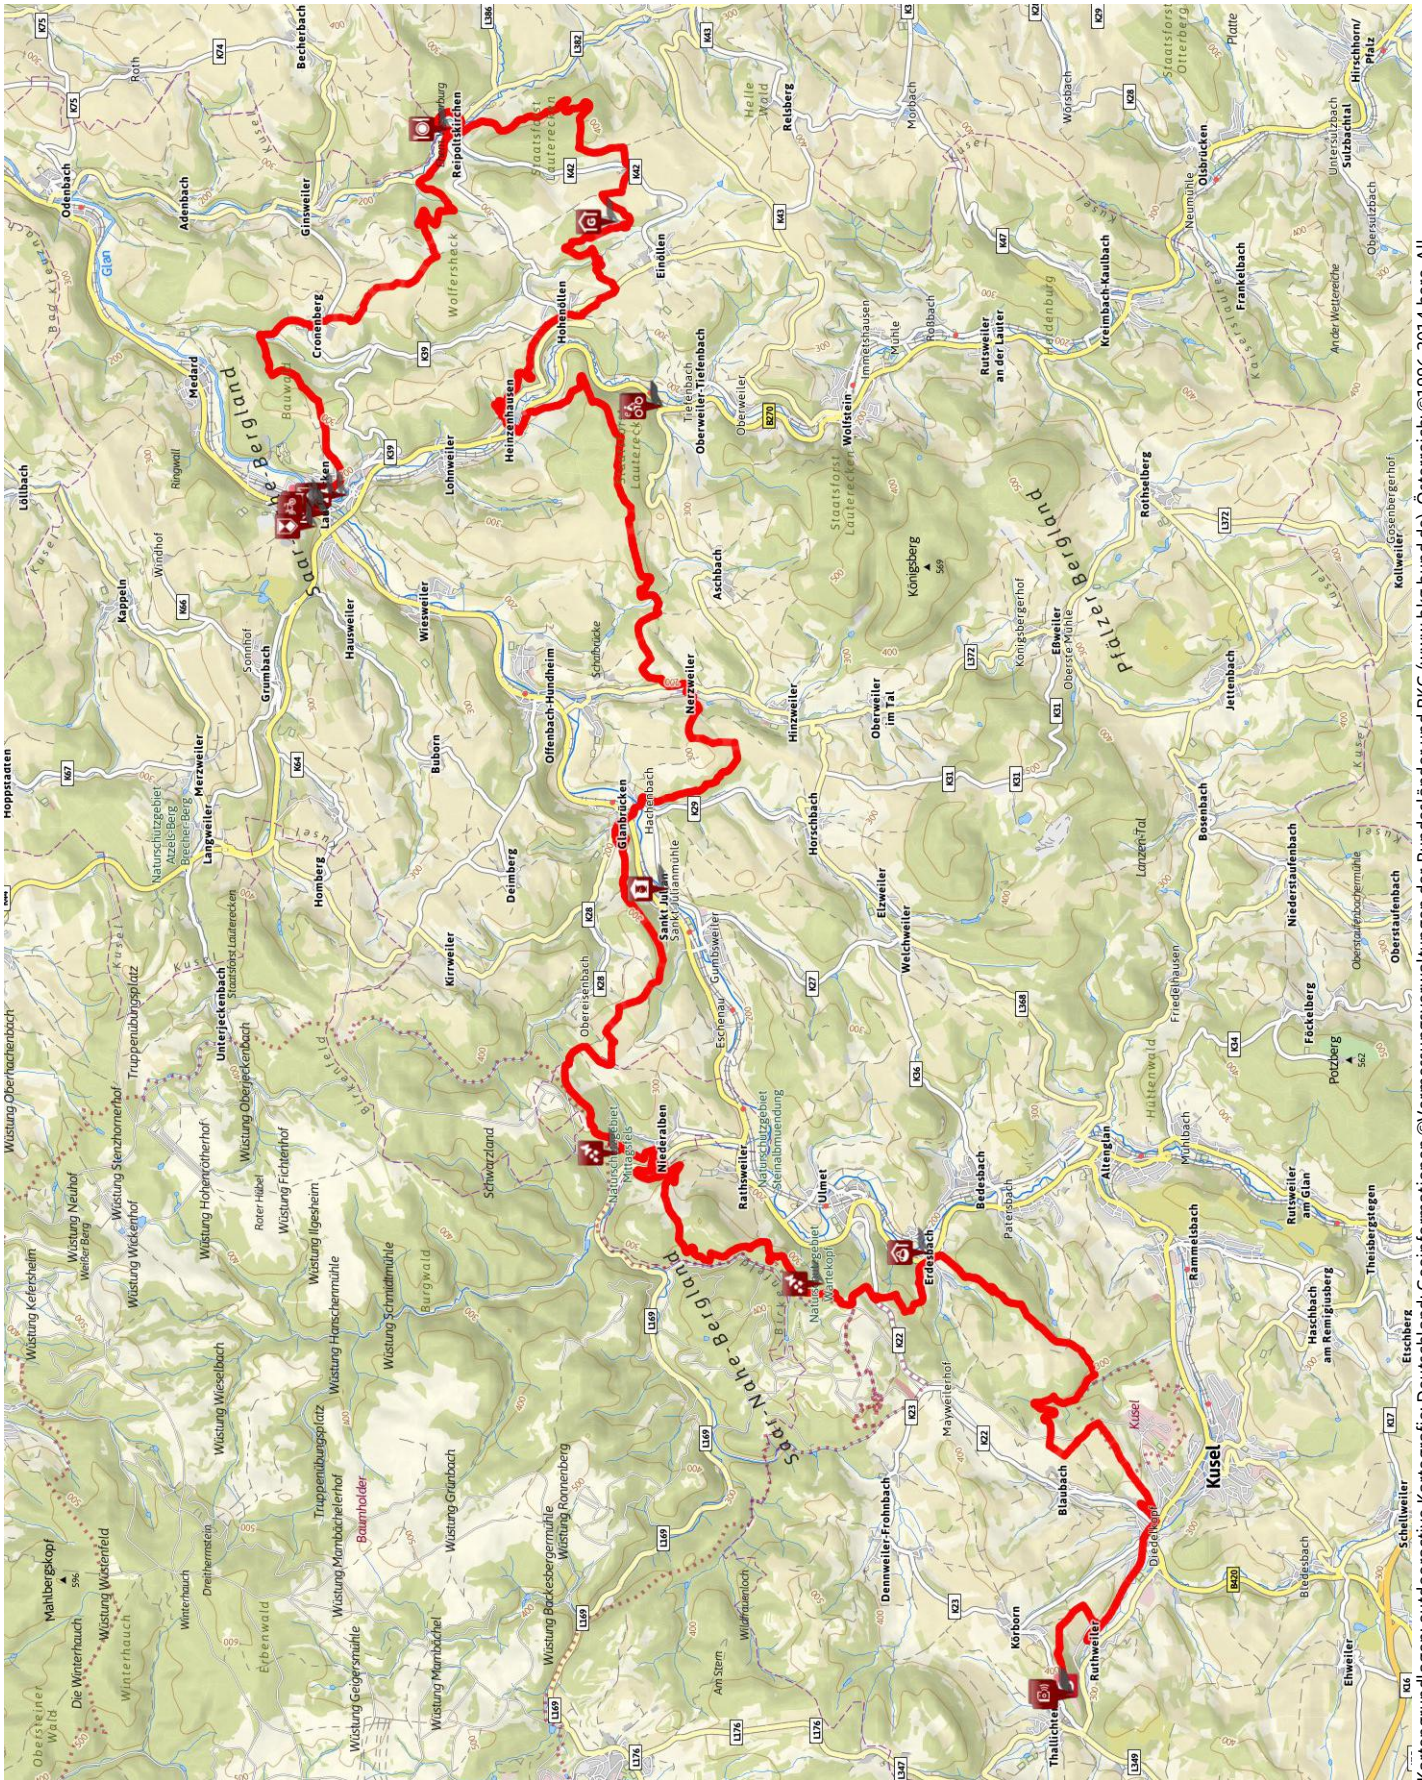

 Prädikats-Fernwanderweg

Veldenz Wanderweg - Burg Lichtenberg-Schloß Veldenz in Lauterecken (Leading Quality Trail - Best of Europe)

Länge 62,2 km Dauer 21:56 h Höhenmeter ▲ 1710 m ▼ 1929 m

Kartengrundlagen: outdooractive Kartografie; Deutschland: Geoinformationen ©Vermessungsverwaltungen der Bundesländer und BKG (www.bkg.bund.de), Österreich: ©1996-2014 here. All rights reserved., ©BEV 2012, ©Land Vorarlberg, Italien: ©1994-2014 here. All rights reserved., ©Autonome Provinz Bozen – Südtirol, Abteilung Natur, Landschaft und Raumentwicklung, Schweiz: Geodata ©swisstopo (5704002735)